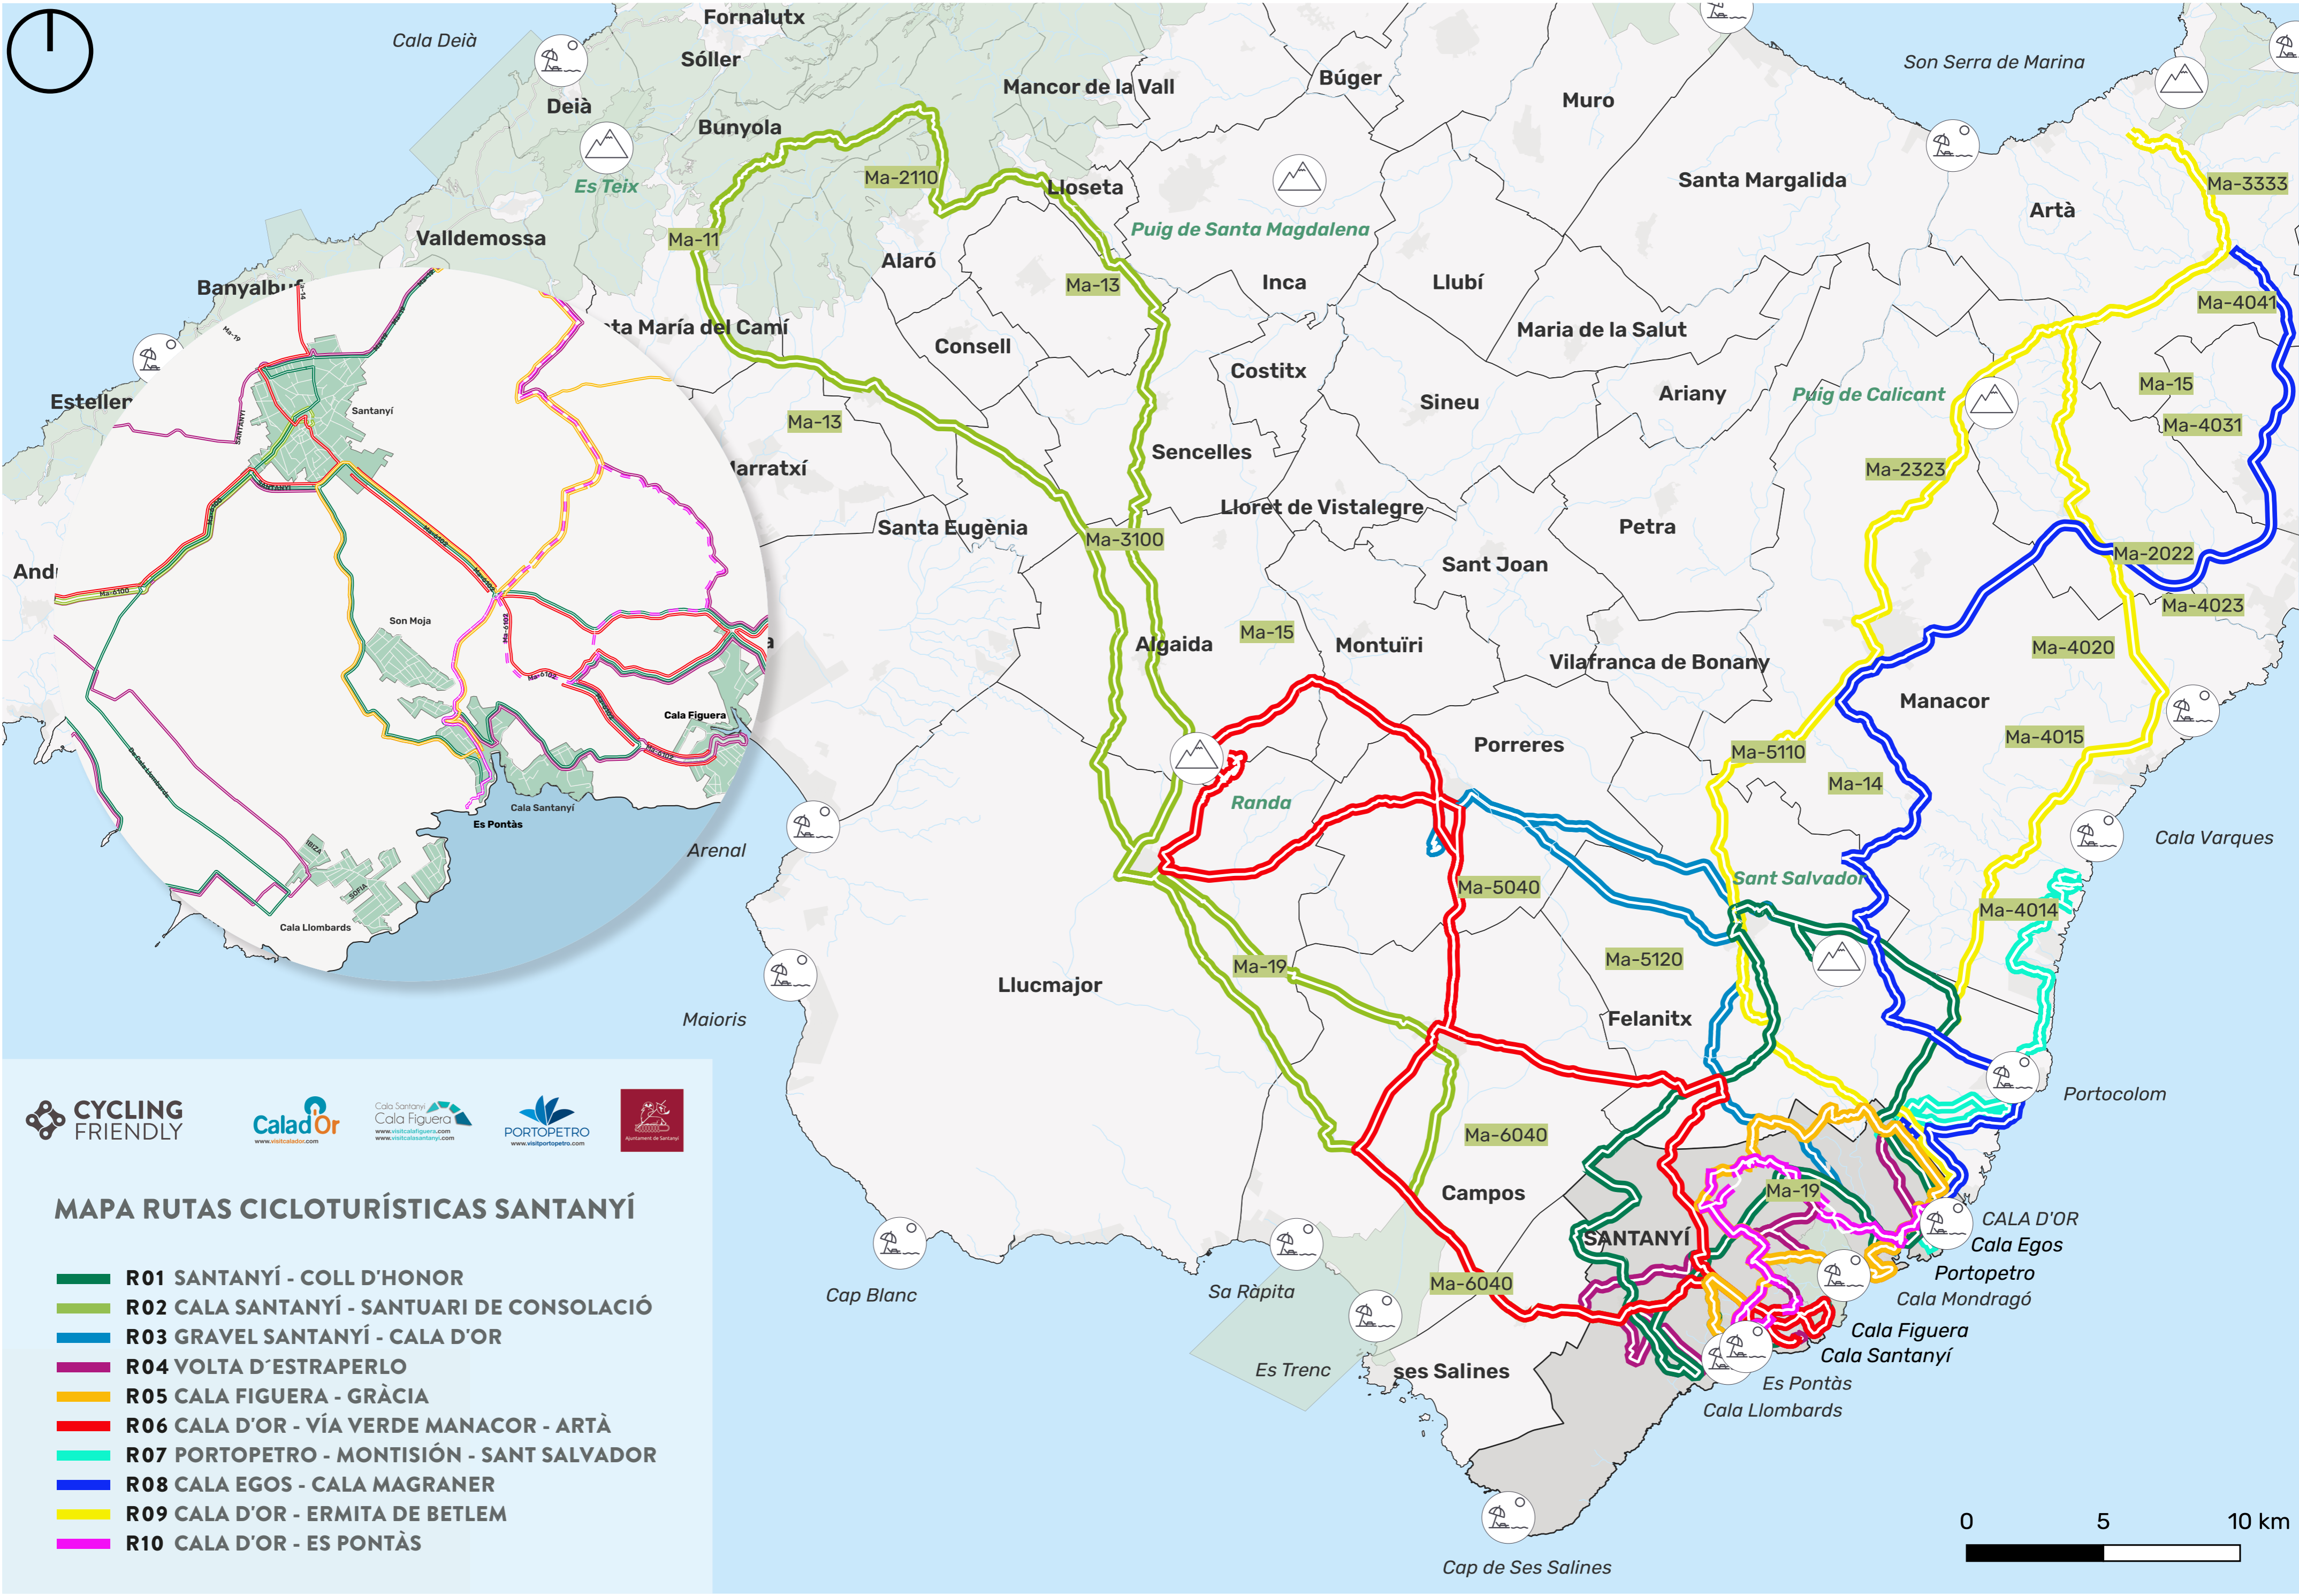

### PORTOPETRO - MONTISIÓ - SANT SALVADOR

80.52 km.  
 975 m.  
 DIFICULTAD / DIFFICULTY  
 ROAD

### CALA EGOS - CALA MAGRANER

56.89 km.  
 769 m.  
 DIFICULTAD / DIFFICULTY  
 MTB

### CALA D'OR - ERMITA DE BETLEM

122.98 km.  
 1629 m.  
 DIFICULTAD / DIFFICULTY  
 ROAD

### MAPA RUTAS CICLOTURÍSTICAS SANTANYÍ

- █ R01 SANTANYÍ - COLL D'HONOR
- █ R02 CALA SANTANYÍ - SANTUARI DE CONSOLACIÓ
- █ R03 GRAVEL SANTANYÍ - CALA D'OR
- █ R04 VOLTA D'ESTRAPERLO
- █ R05 CALA FIGUERA - GRÀCIA
- █ R06 CALA D'OR - VÍA VERDE MANACOR - ARTÀ
- █ R07 PORTOPETRO - MONTISIÓ - SANT SALVADOR
- █ R08 CALA EGOS - CALA MAGRANER
- █ R09 CALA D'OR - ERMITA DE BETLEM
- █ R10 CALA D'OR - ES PONTÀS